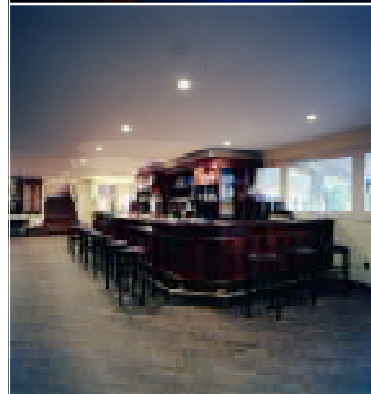

Un percorso naturale

Ecco un modo di vivere e un luogo dove passare indimenticabili ore giocando a golf. La Pinetina Golf Club, settanta ettari di verde immersi nel Parco Pineta di Appiano Gentile e Tradate con i suoi boschi di Pini silvestri, Betulle, Querce e Castagni, lontani da strade, rumori e dallo stress quotidiano. Qui, su splendide 18 buche, si può ascoltare il respiro della natura, osservare il volo del falco, la corsa della lepre, il volo delle anatre. Il campo si snoda su un terreno molto ondulato con differenti situazioni di gioco e propone incantevoli scorci panoramici: il Monte Rosa, le Prealpi lombarde e, nelle giornate più limpide, gli Appennini.

Al vostro arrivo potrete trovare un'eccellente ospitalità nell'accogliente Club House, recentemente ampliata e ristrutturata, dotata di una Foresteria con tutte le camere affacciate sul campo da golf. La Pinetina Golf Club è situata a 30 Km a nord di Milano, a 25 Km da Varese e a 20 Km a sud di Como.