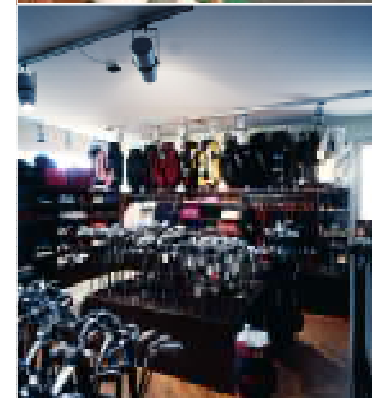

Pro Shop: +39031934533

Sito internet: www.golfpinetina.it

e-mail: info@golfpinetina.it

La Pinetina Golf Club

La foresteria, il ristorante, le sale

La reception accoglie i clienti dell'albergo, del bar e del ristorante. La sala ristorante può ospitare circa cento posti a sedere oltre ai tavoli che vengono allestiti nel periodo estivo nel patio esterno. D'inverno è possibile pranzare o cenare accanto al camino. Le camere dell'albergo offrono il miglior confort, con aria condizionata, frigo bar, TV satellitare, collegamento gratuito a internet ... e soleggiati terrazzi affacciati sul campo da golf, sale per riunioni e conferenze. L'albergo è dotato anche di un vasto parcheggio interno alberato. La sala ristorante offre una splendida vista sull'impegnativa buca 18. Lo chef propone piatti tipici della cucina lombarda, oltre ad altri piatti regionali, accompagnati da un'attenta selezione di vini italiani. Il Gestore con il suo staff propone speciali menù del golfista con una ricca scelta di piatti a prezzi contenuti; si possono anche degustare ricette di alta cucina ed organizzare pranzi aziendali o di rappresentanza.