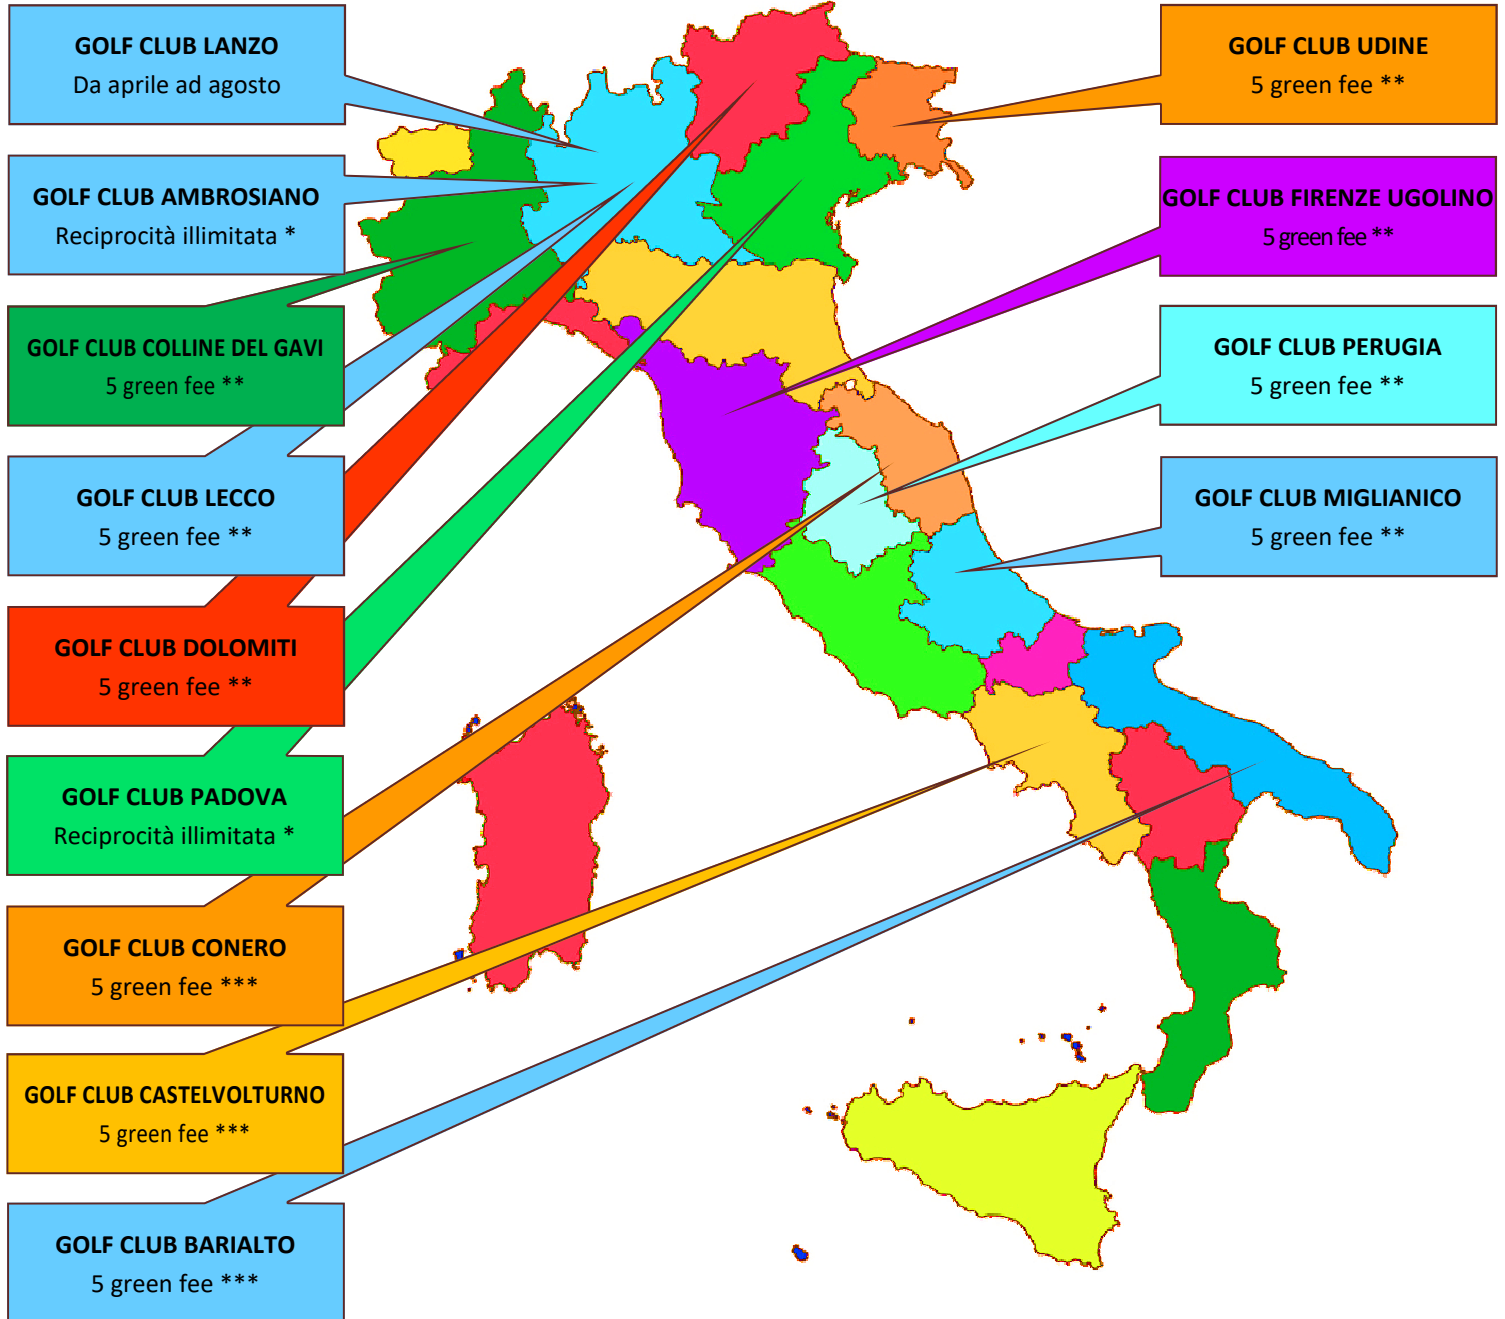

Italian Golf Club Membership

by

LA PINETINA GOLF CLUB

Associazione sportiva dilettantistica

* Convenzione valida per tutti i Soci escluso i Frequentatori

** Convenzione valida per tutti i Soci escluso Frequentatori e Feriali