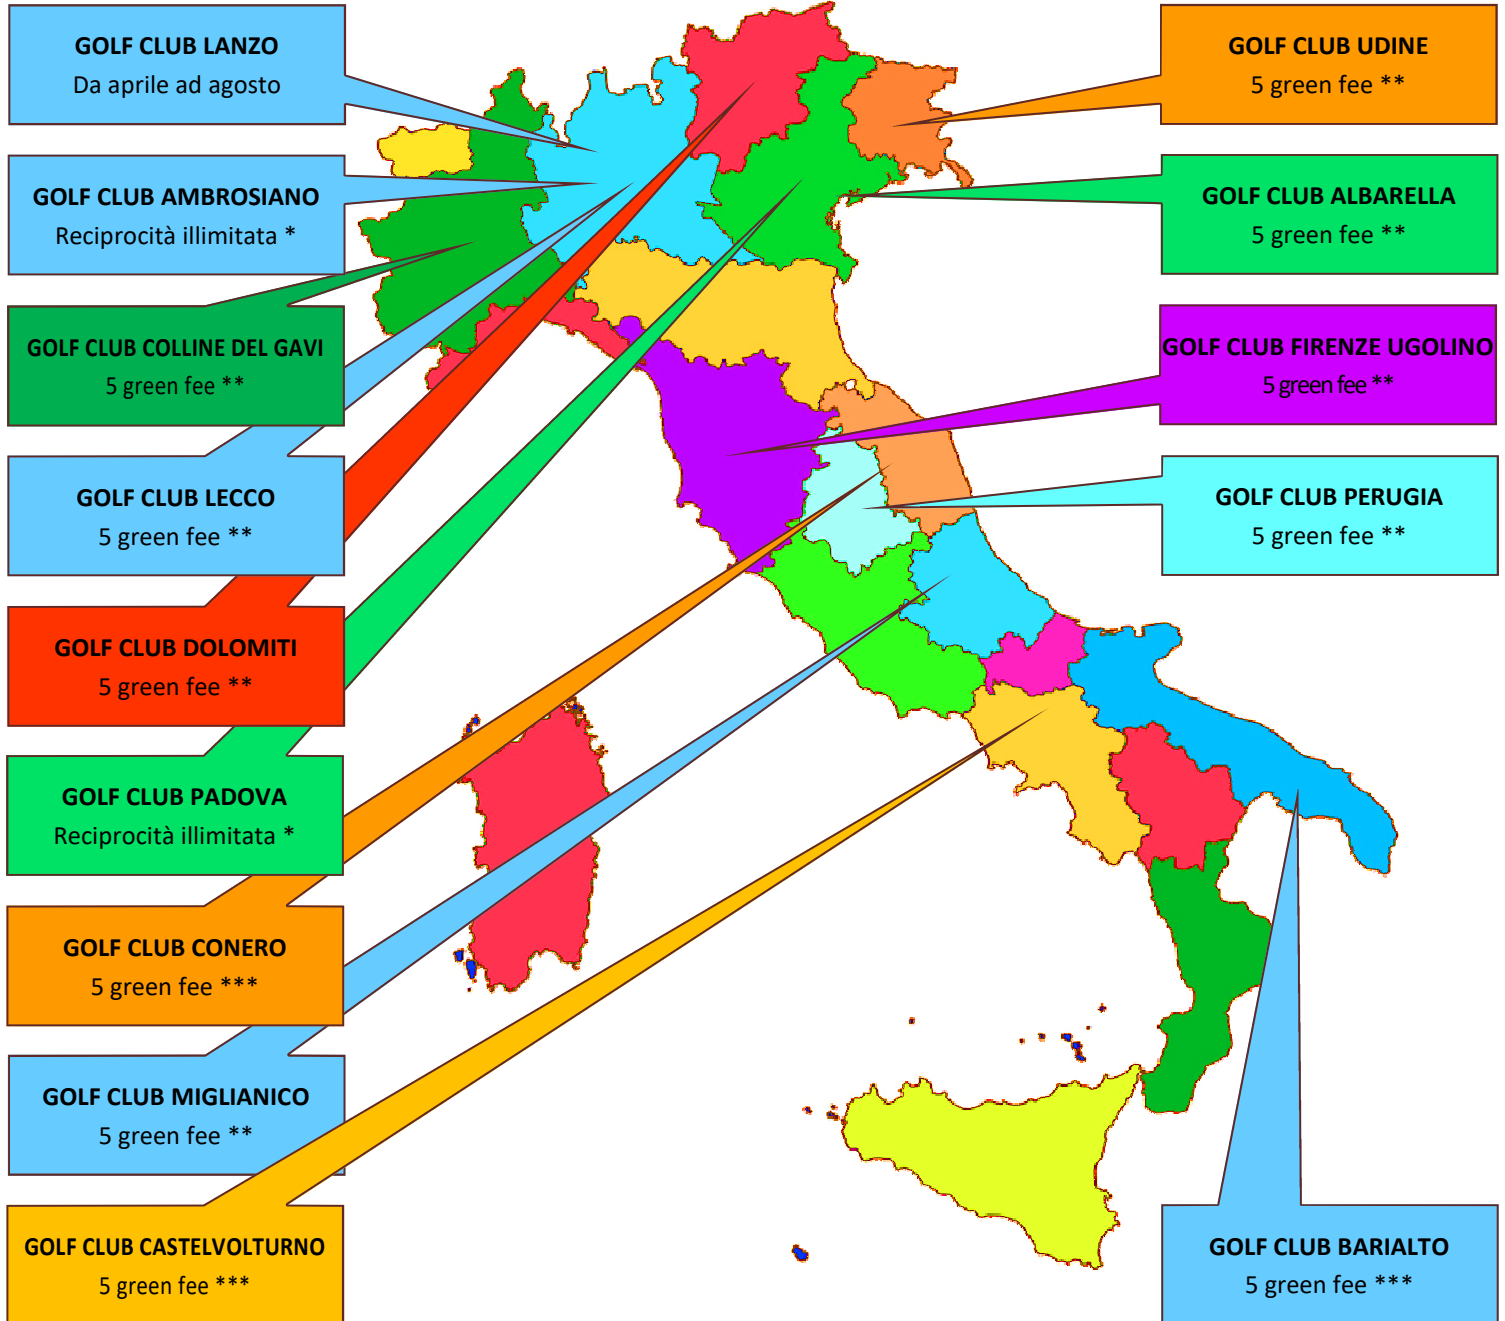

# Italian Golf Club Membership

by

**LA PINETINA GOLF CLUB**

*Associazione sportiva dilettantistica*

\* Convenzione valida per tutti i Soci escluso i Frequentatori

\*\* Convenzione valida per tutti i Soci escluso Frequentatori e Feriali