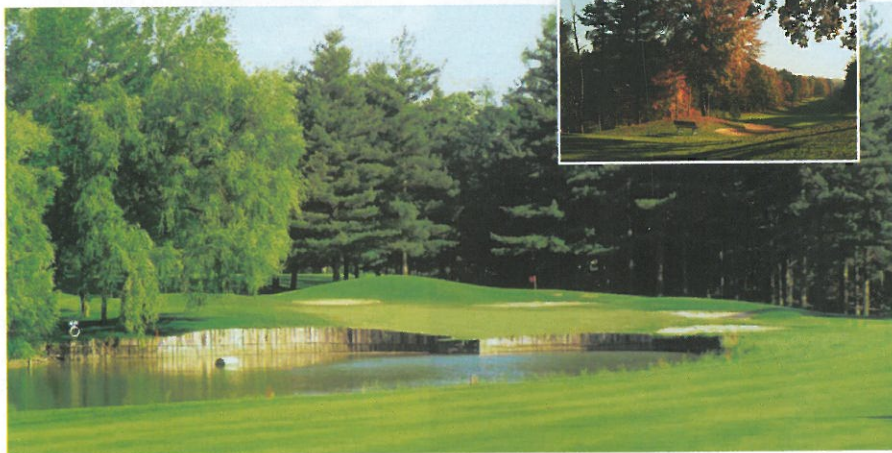

La Pinetina Golf Club 18 Holes

www.golfpinetina.it

Il Golf La Pinetina nasce nel 1971 nell'immenso Parco Pineta di Appiano Gentile a 15 minuti dal centro di Como. Il campo si snoda su un terreno molto ondulato con differenti situazioni di gioco, proponendo suggestivi scorci panoramici: Monte Rosa e Prealpi Lombarde.

The Pinetina Golf Club was built in 1971 in the huge Appiano Gentile pine forest, 15 minutes from the city of Como. The course winds its way through very hilly terrain, providing various playing situations, and offering magnificent views of Monte Rosa and the Lombardy Alpine foothills.

Percorso: 18 Buche, mt. 5528, par 70

Course: 18 holes, 5528 metres, par 70

Attrezzature: Bar, ristorante, driving range, pitching green, putting green, golf car, pro shop, sala bridge

Amenities: Bar, restaurant, driving range, pitching green, putting green, golf car, pro shop, bridge room